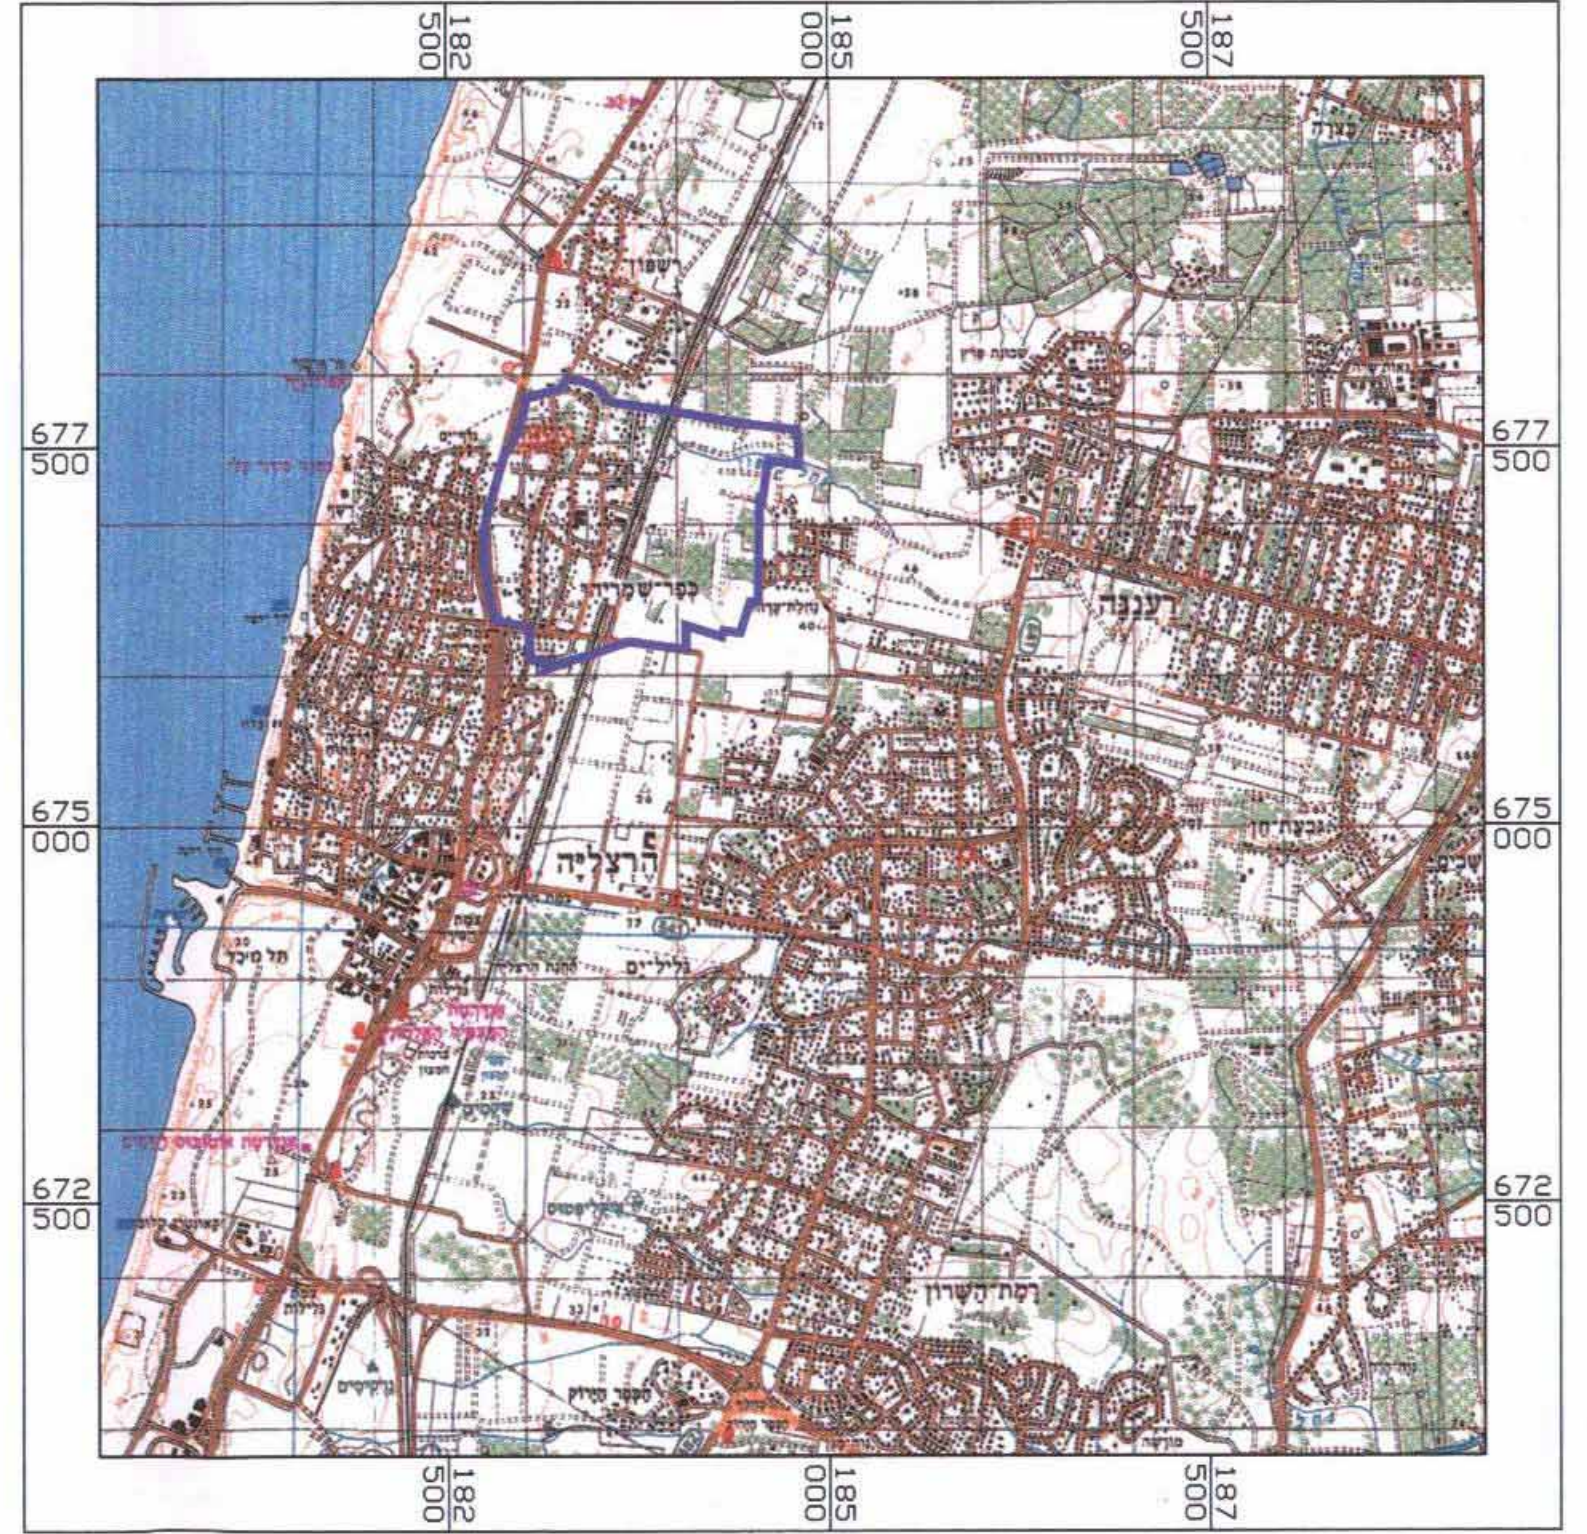

תכנית מס' הר/מק/2151

כפר שמריהו

תכנית מתאר מקומית

תשריט

איחוד וחלוקה	מסכת ראשית	אופי התכנית
כלל איחוד וחלוקה	ועדה מקומית	תוכנית מתאר מקומית

מחוז : מרחב תכנון מקומי
 הרצליה : מועצה מקומית
 תל אביב : מועצה מקומית
 שטח שיפוס כפר שמריהו : 15000 קנה מידה : 1:5000

חצרות מודד
 רח' רוצירה 14 רמת-גן
 03-7516356
 18.11.10
 תאריך

תרשים סביבה - רשויות גובלות

שטח מצב מאשי
 יעד ע"י תכנית מאשיח
 גבול תכנית 45
 גבול תיקה ומספרו 2933
 גבול גוש ומספרו

מצב קיים ומוצע 1 : 5000