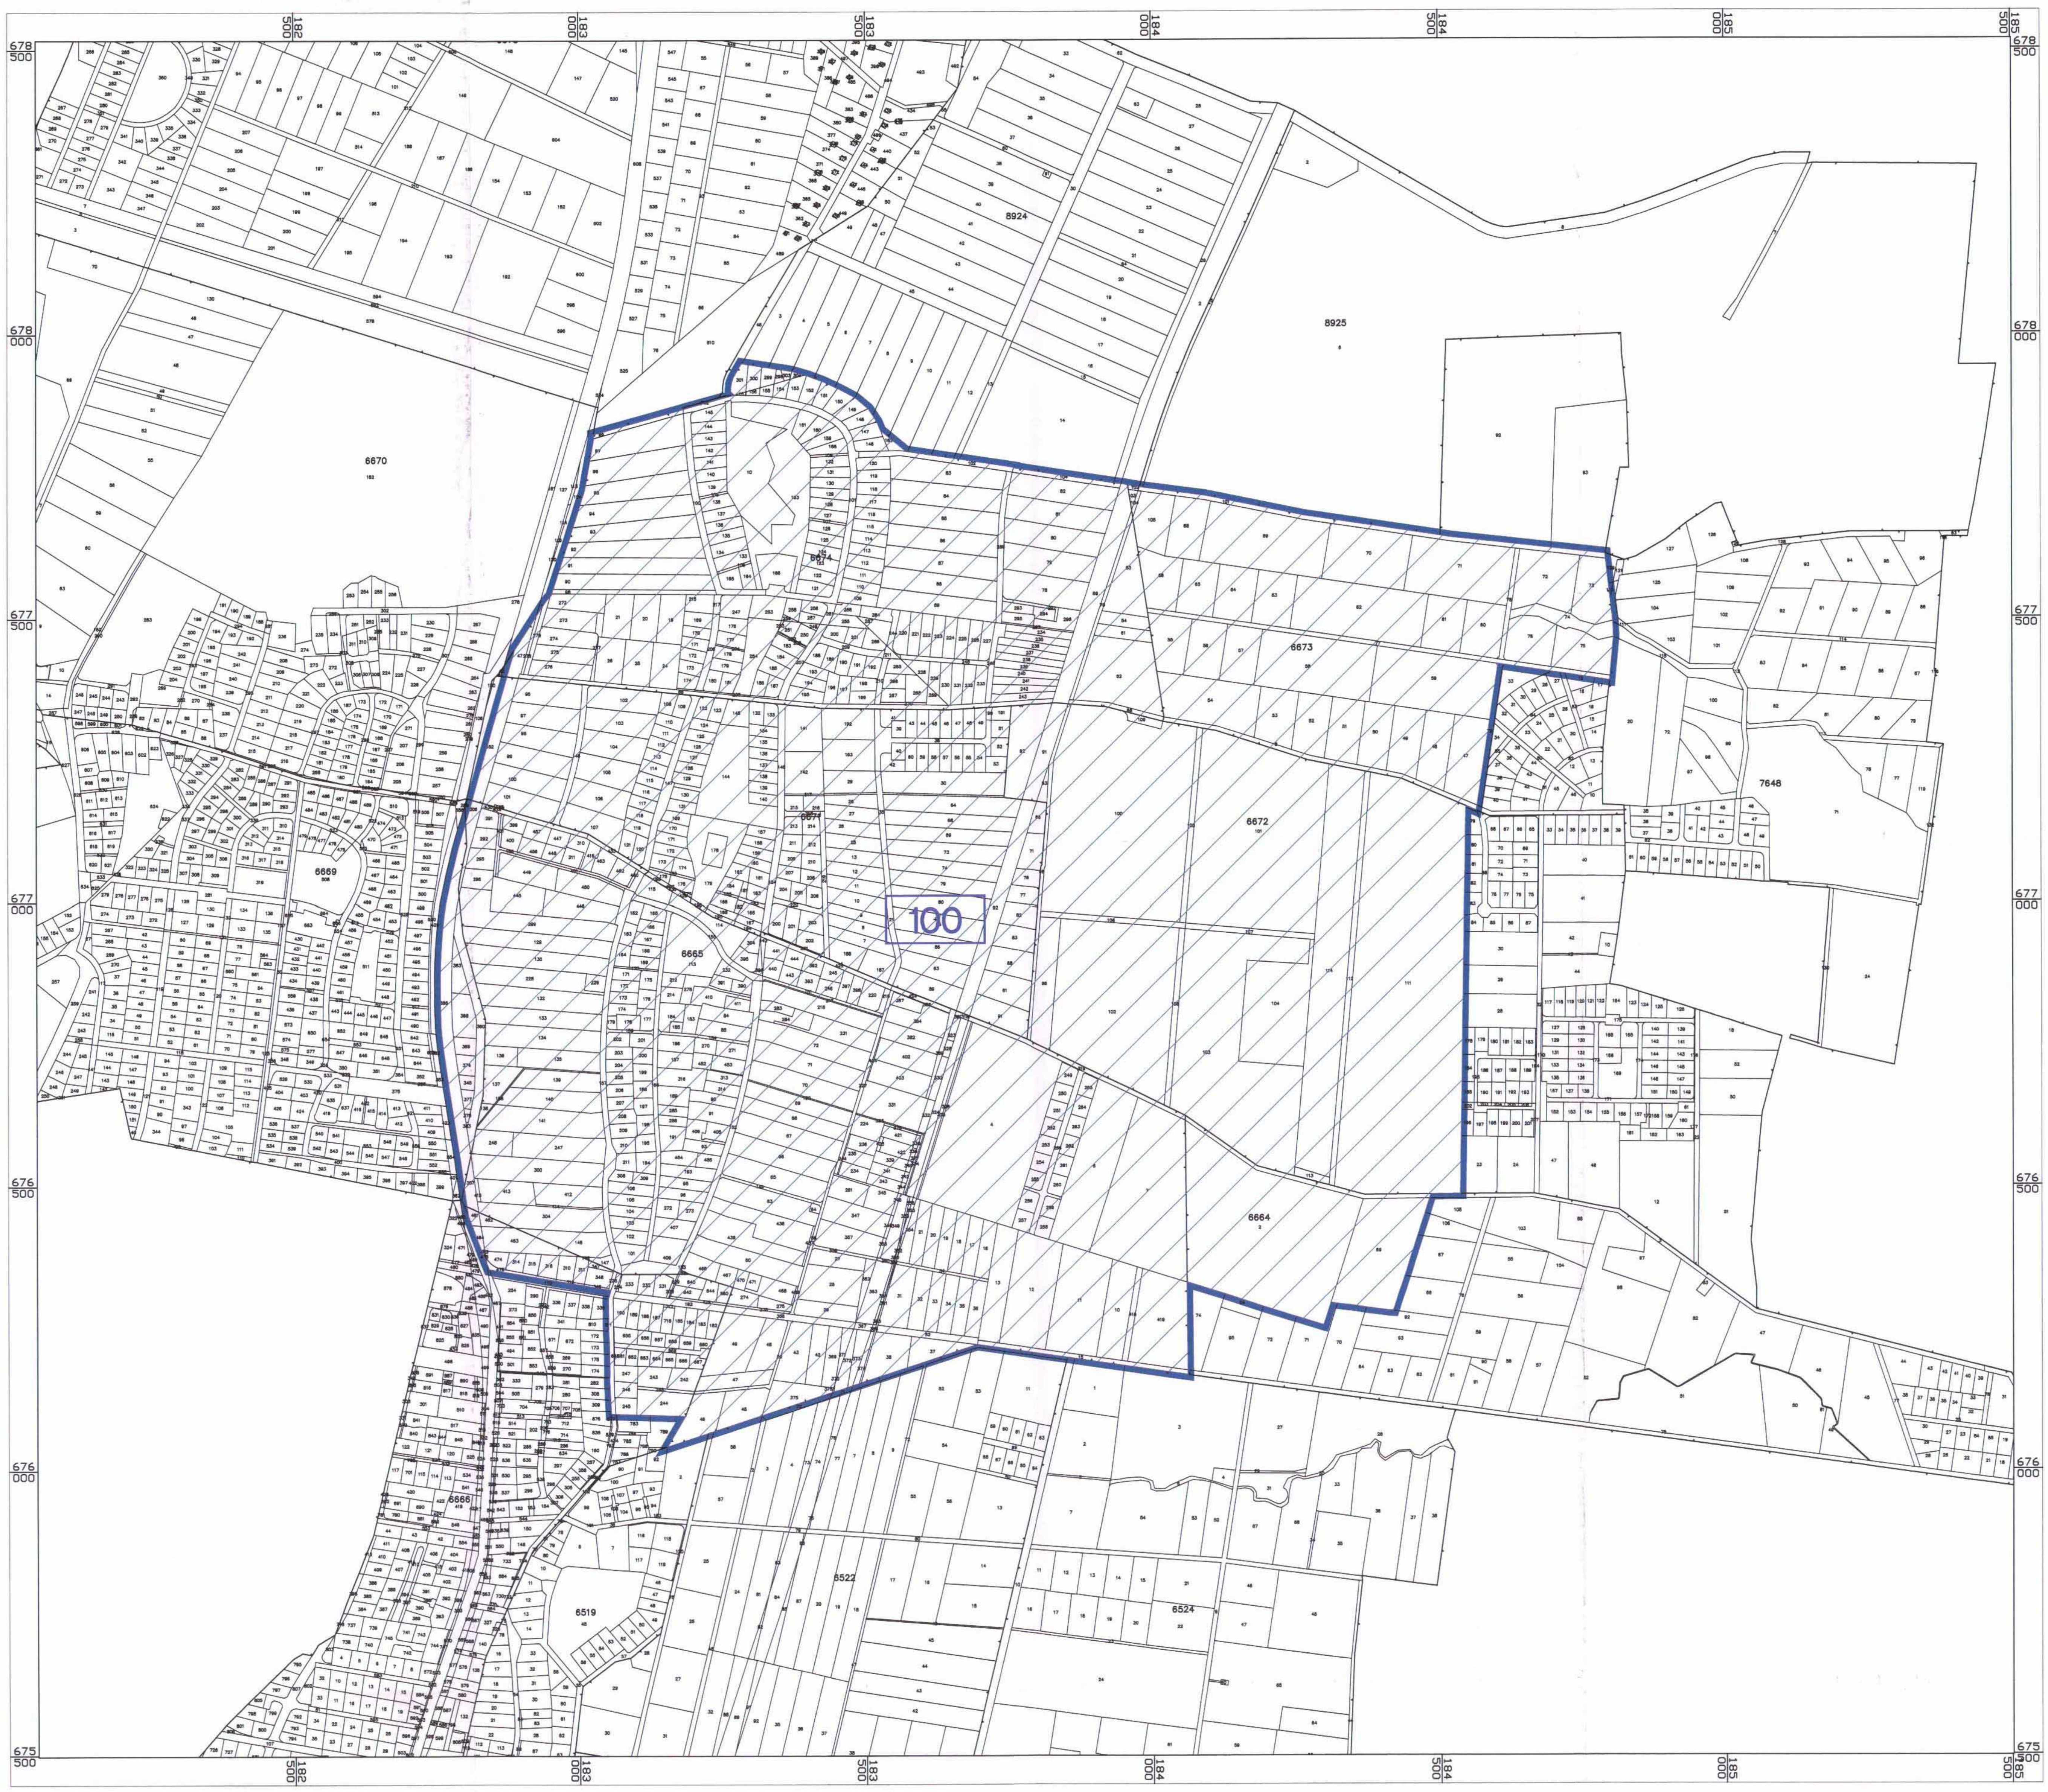

תכנית מס' הר/מק/2151

כפר שמריהו

תכנית מתאר מקומית

תשריט

איחוד וחלוקה	מסכת ראשית	אופי התכנית
כלל איחוד וחלוקה	ועדה מקומית	תוכנית מתאר מקומית

מחוז : מרחב תכנון מקומי
 הרצליה : מועצה מקומית
 תל אביב : מועצה מקומית
 שטח שיפוס כפר שמריהו : 15000 קנה מידה : 1:5000

חצרות מודד
 רח' רוצירה 14 רמת-גן
 03-7516356
 18.11.10
 תאריך

תרשים סביבה - רשויות גובלות

שטח מצב מאשי
 יעד ע"י תכנית מאשיח
 גבול תכנית 45
 גבול תיקה ומספרו 2933
 גבול גוש ומספרו

מצב קיים ומוצע 1 : 5000