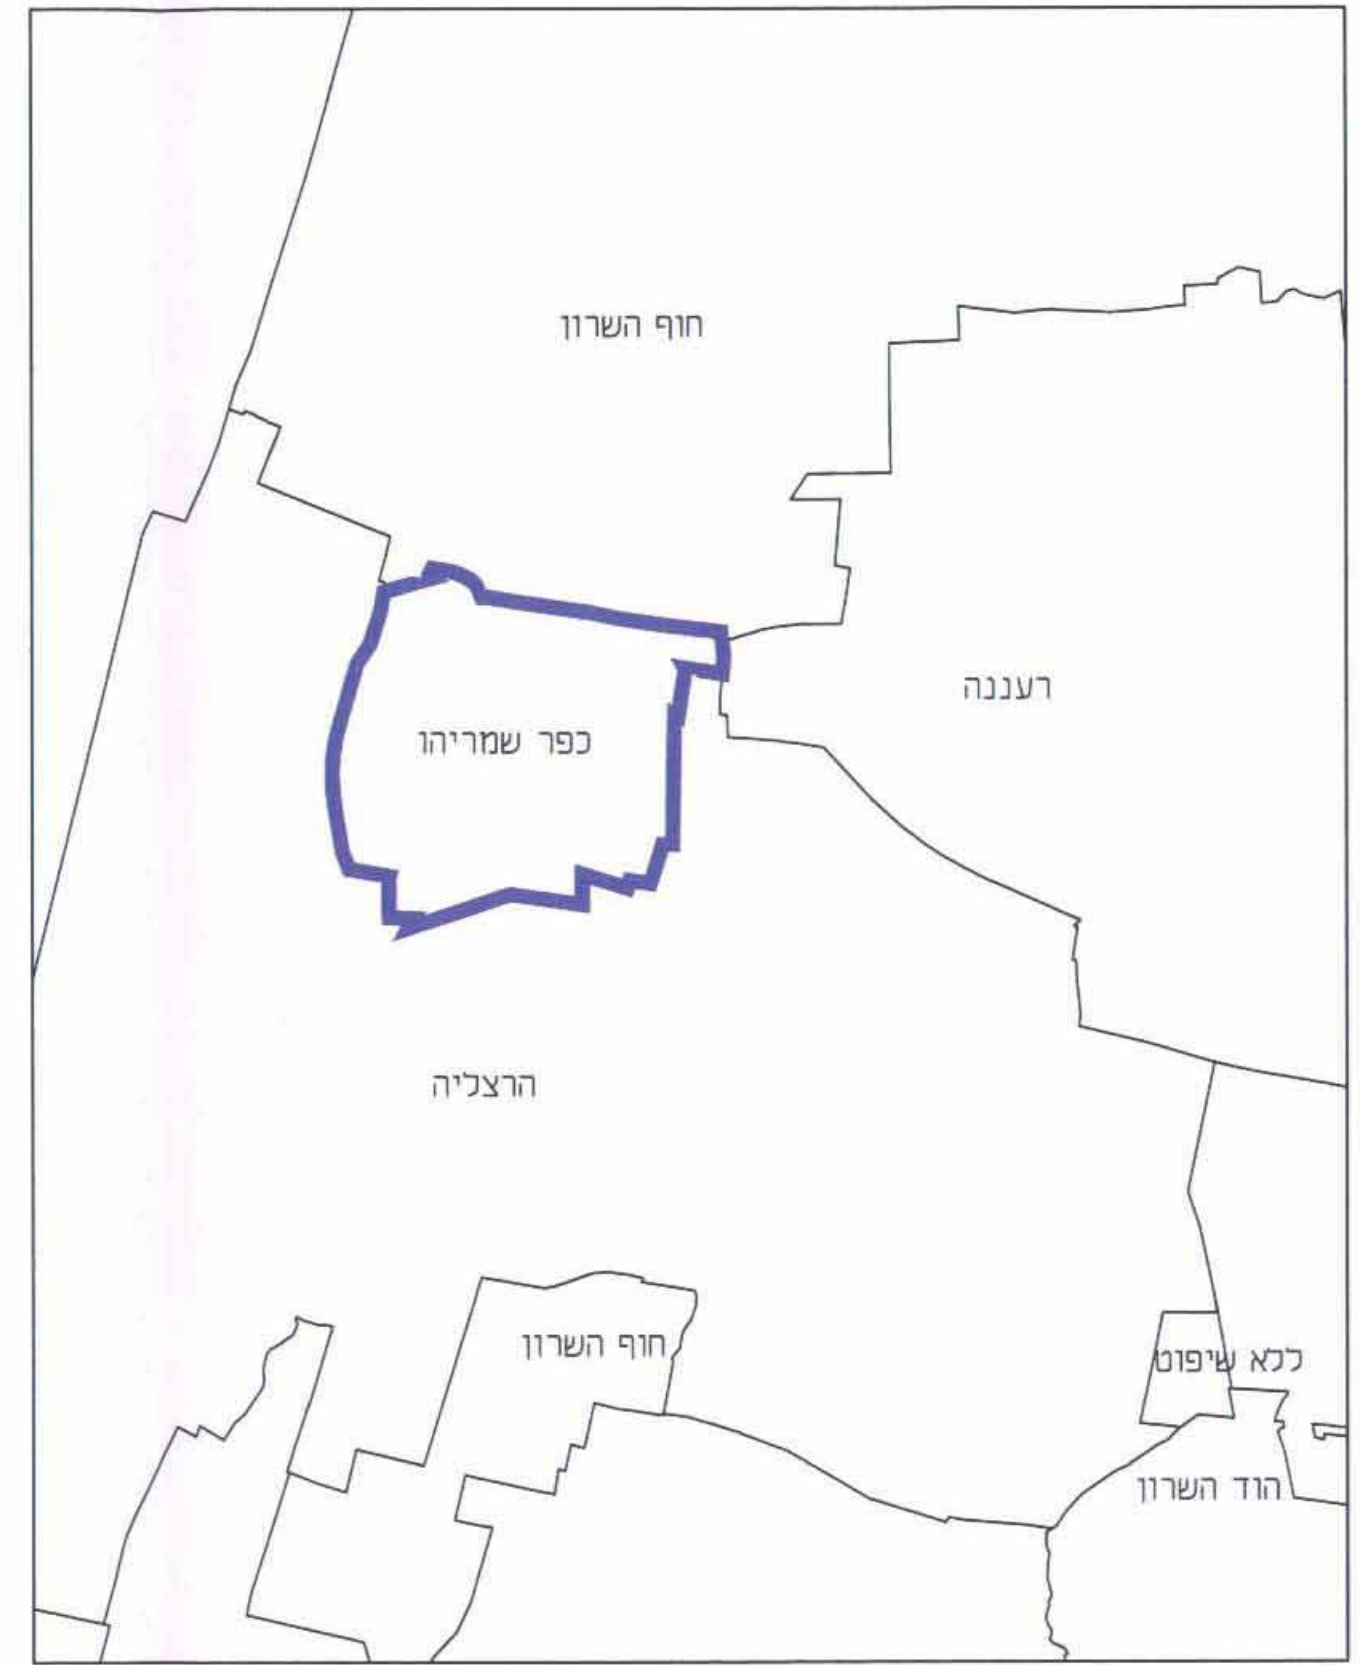

תרשים סביבה - רשויות גובלות